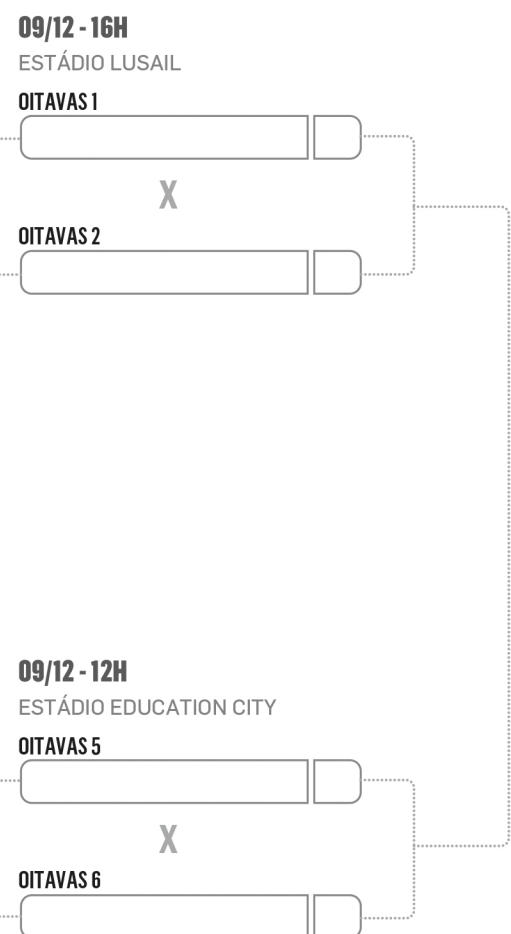

Quartas de Final

Semifinais